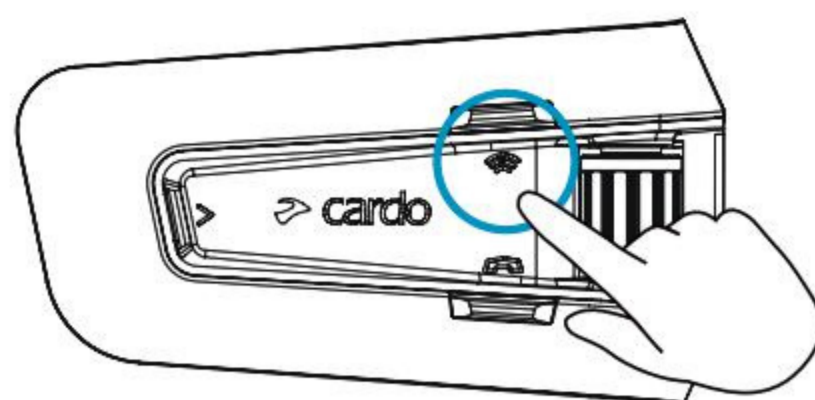

 Kończenie rozmów

 Ponowne wybieranie

Tworzenie grupy

LED czerwone i zielone 

Parowanie powiodło się

LED czerwone i zielone 

Włącz / Wyłącz wyciszenie grupy

Udostępnianie połączenia telefonicznego

Ustawienia zaawansowane

Udostępnianie muzyki

Wybierz komu chcesz udostępnić swoją muzykę (aplikacja Cardo Connect)

1

2

3

4

Rozpocznij / Zatrzymaj Udostępnianie