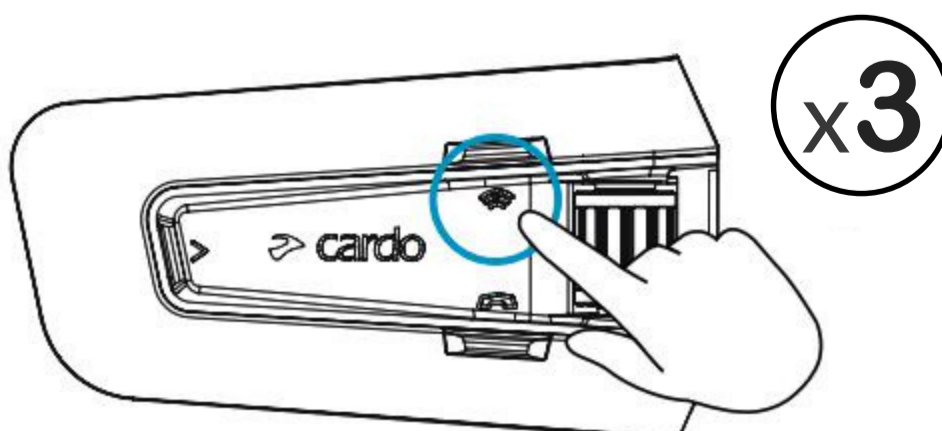

Ustawienia zaawansowane

Interkom DMC

 Wybierz osobę z którą chcesz prowadzić prywatną rozmowę

 Rozpocznij / Wstrzymaj prywatną rozmowę

 Połącz się z pasażerem przez Bluetooth

 Rozpocznij / Wstrzymaj rozmowę z pasażerem (Bluetooth)

Ustawienia zaawansowane

Połączenia telefoniczne

★ Zaprogramuj szybkie wybieranie w aplikacji Cardo Connect

☎ ★ Zadzwoń na zapisany numer

Ustawienia zaawansowane

Parowanie GPS

1 Krok 1

LED czerwone i niebieskie 