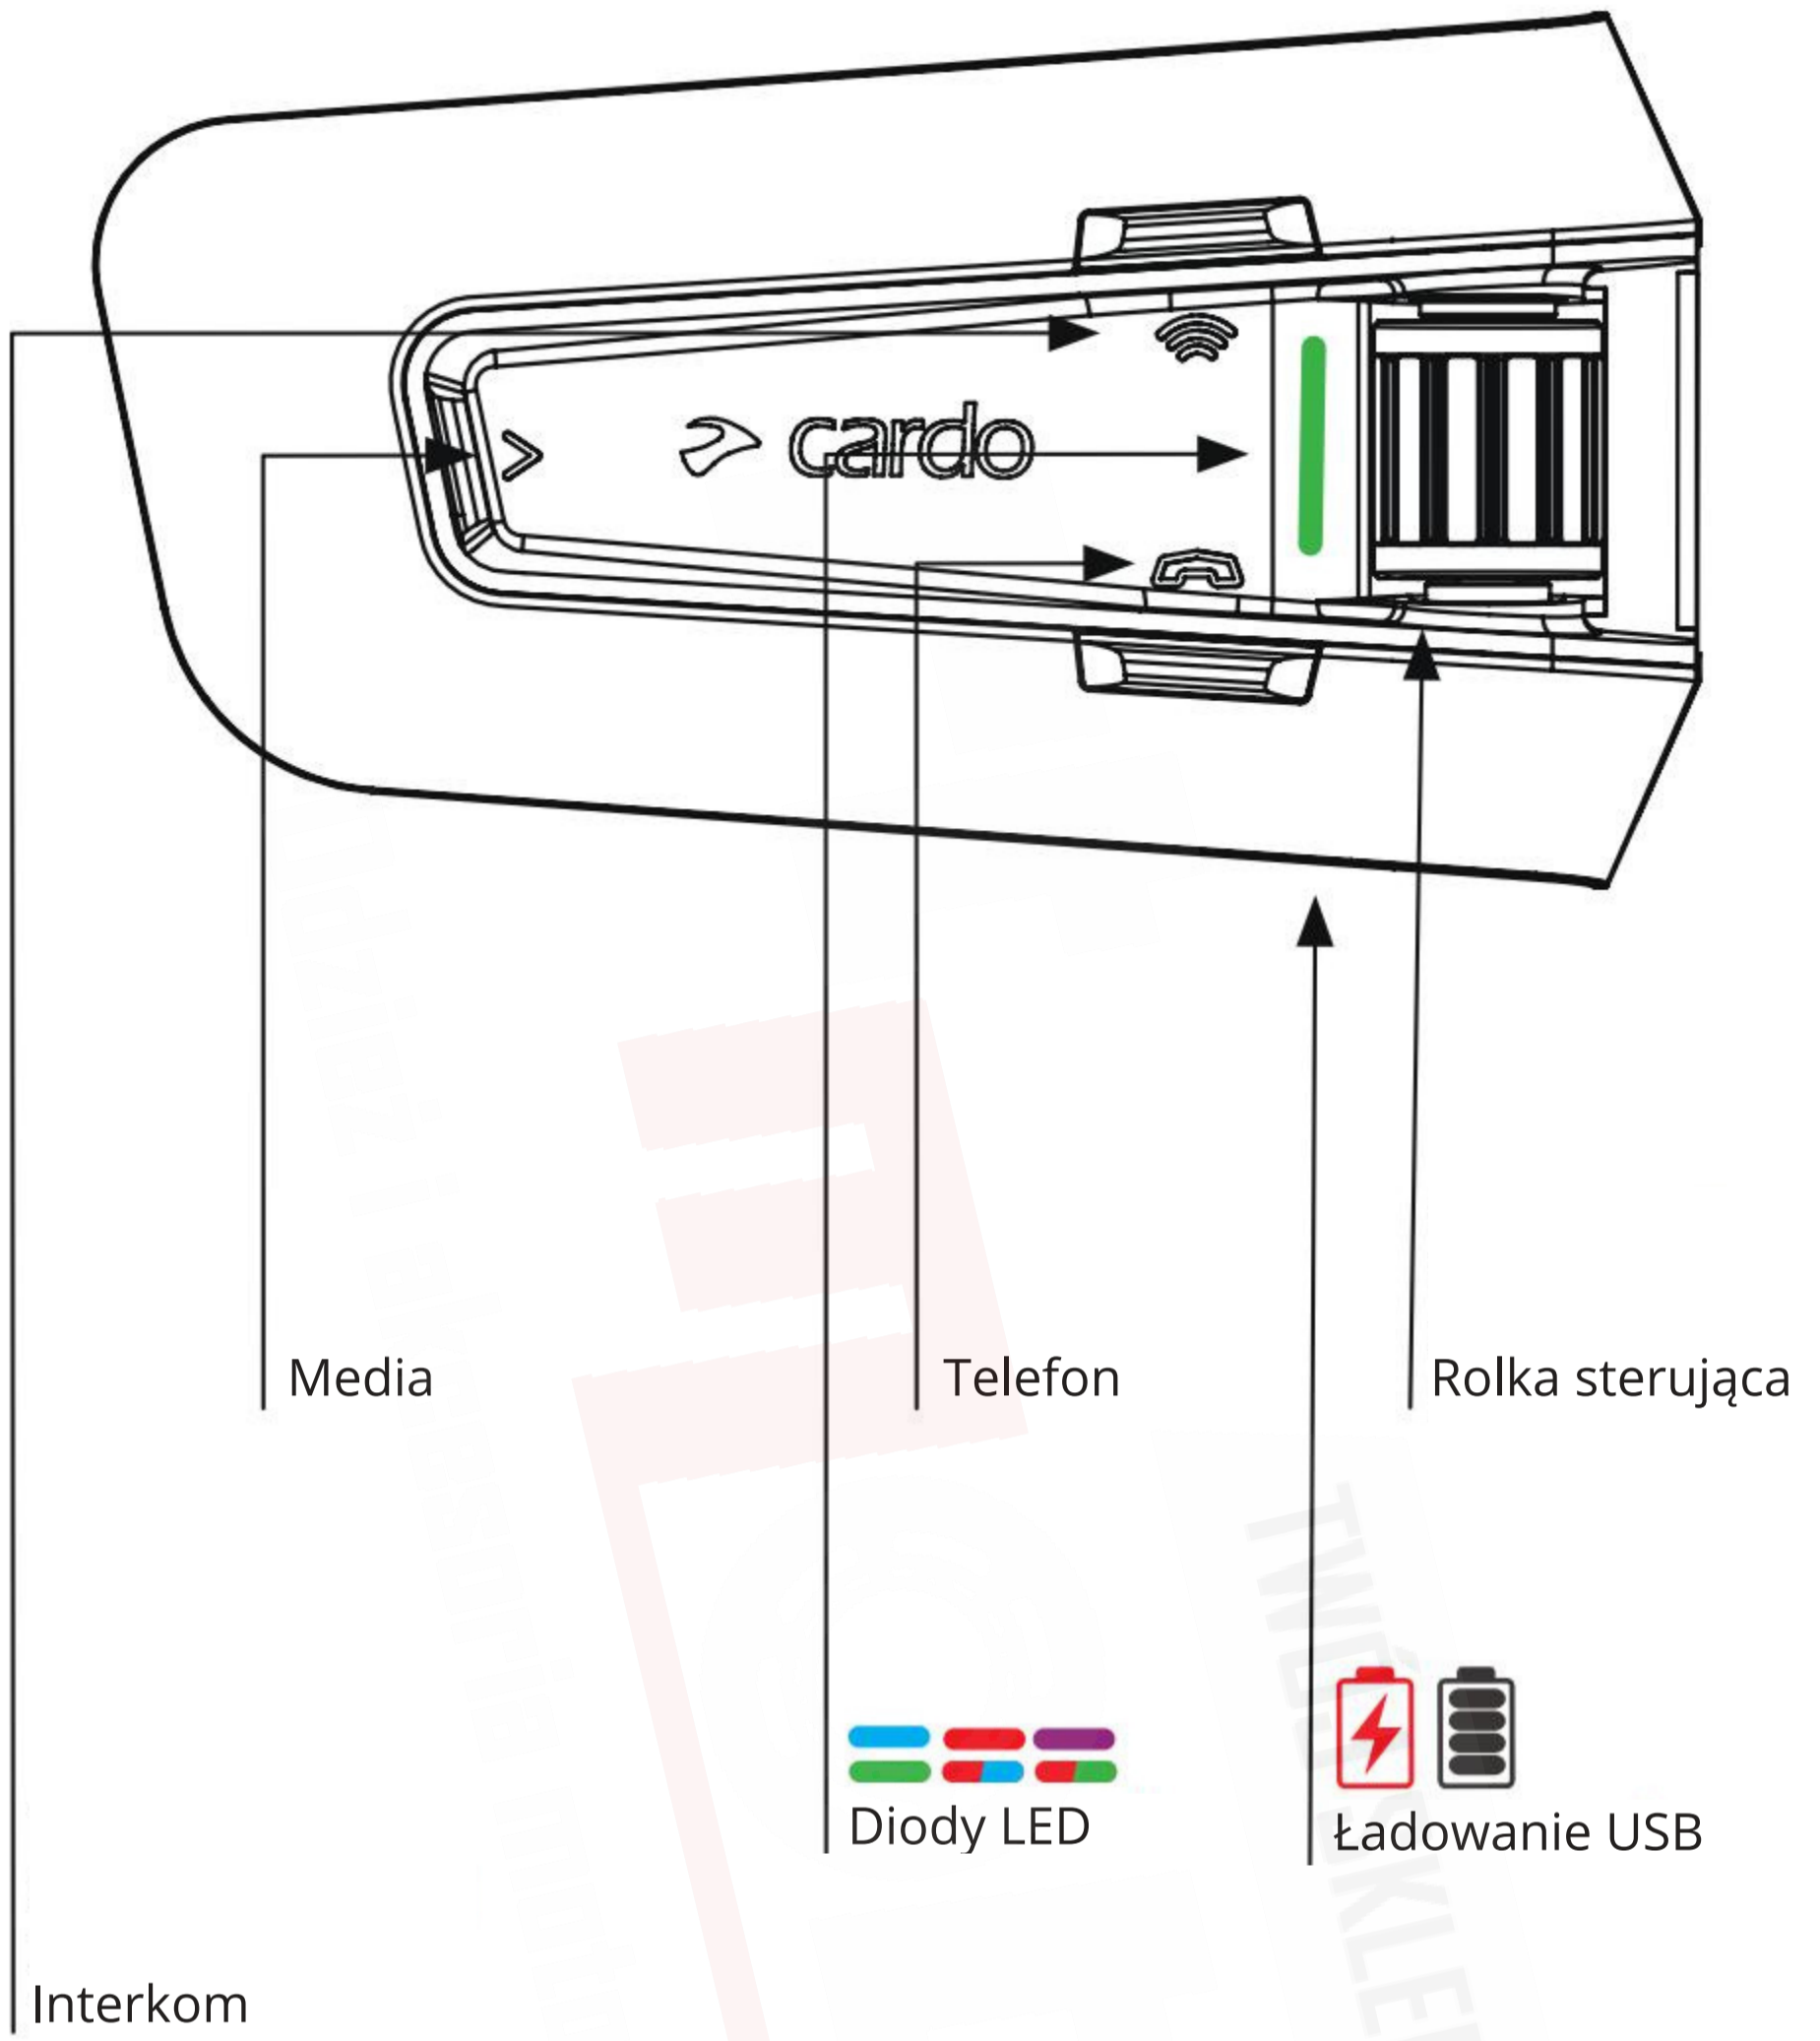

Wciśnij i przytrzymaj

Liczba kliknięć