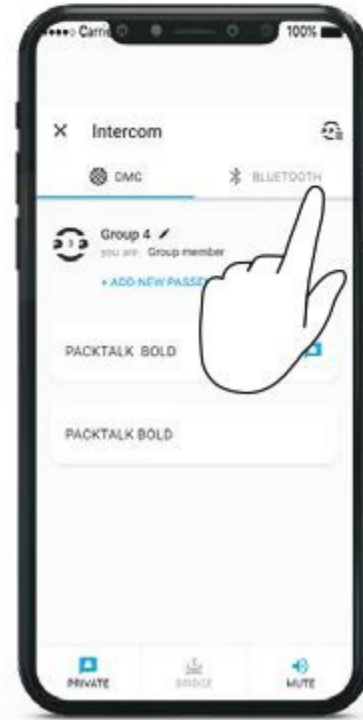

 Kończenie rozmów

 Ponowne wybieranie

Tworzenie grupy

LED czerwone i zielone 

Parowanie powiodło się

LED czerwone i zielone 

Włącz / Wyłącz wyciszenie grupy

Udostępnianie połączenia telefonicznego

Ustawienia zaawansowane

Udostępnianie muzyki

Wybierz komu chcesz udostępnić swoją muzykę (aplikacja Cardo Connect)

1

2

3

4

Rozpocznij / Zatrzymaj Udostępnianie

Ustawienia zaawansowane

Interkom DMC

 Wybierz osobę z którą chcesz prowadzić prywatną rozmowę

 Rozpocznij / Wstrzymaj prywatną rozmowę

 Połącz się z pasażerem przez Bluetooth

 Rozpocznij / Wstrzymaj rozmowę z pasażerem (Bluetooth)

Ustawienia zaawansowane

Połączenia telefoniczne

★ Zaprogramuj szybkie wybieranie w aplikacji Cardo Connect

☎ ★ Zadzwoń na zapisany numer

Ustawienia zaawansowane

Parowanie GPS

1 Krok 1

LED czerwone i niebieskie 