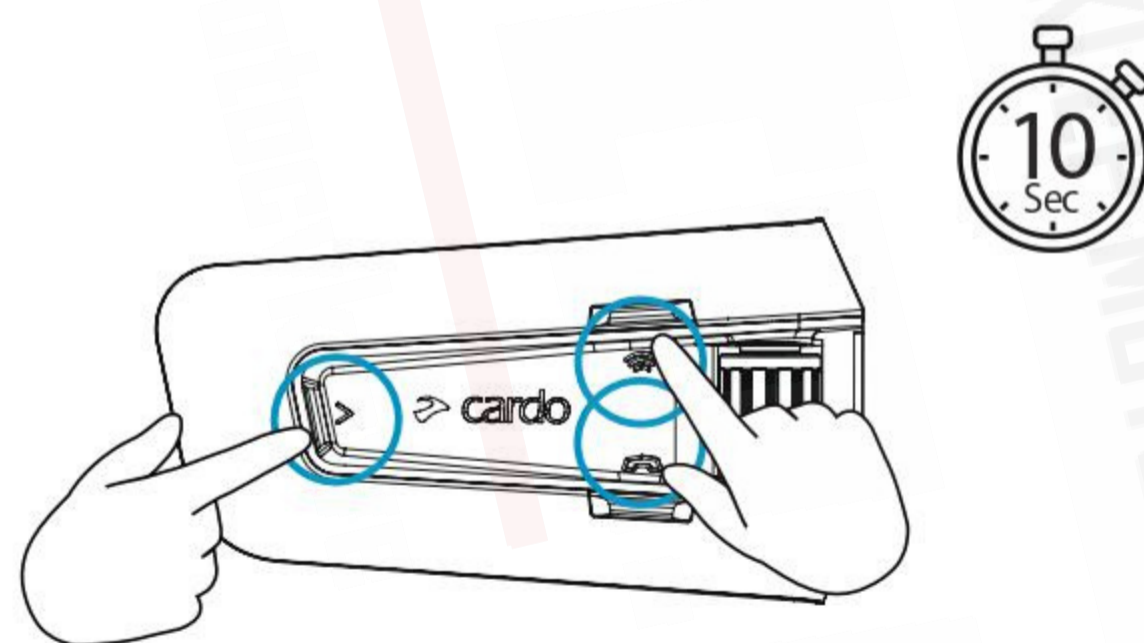

Interkom start / stop

Motocyklista B

Ustawienia zaawansowane

Ponowne uruchomienie urządzenia

Powrót do ustawień fabrycznych

E English

- **Answer**
- **Ignore**
- "Hey Cardo, **end call**"
- "Hey Cardo, **speed dial**"
- "Hey Cardo, **redial number**"