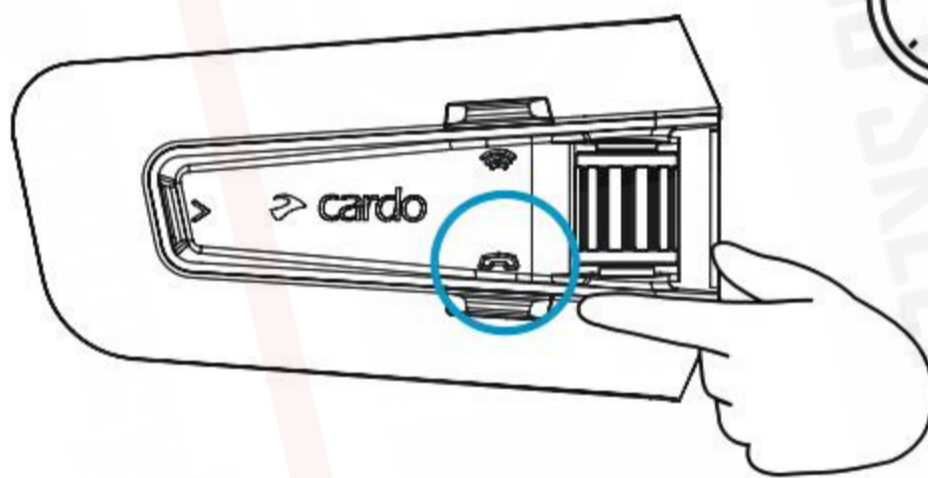

Liczba kliknięć

 Włącz / Wyłącz

 Parowanie telefonu

LED czerwone i niebieskie

Aplikacja Cardo Connect

Pobierz

Zarejestruj się

Wybierz język