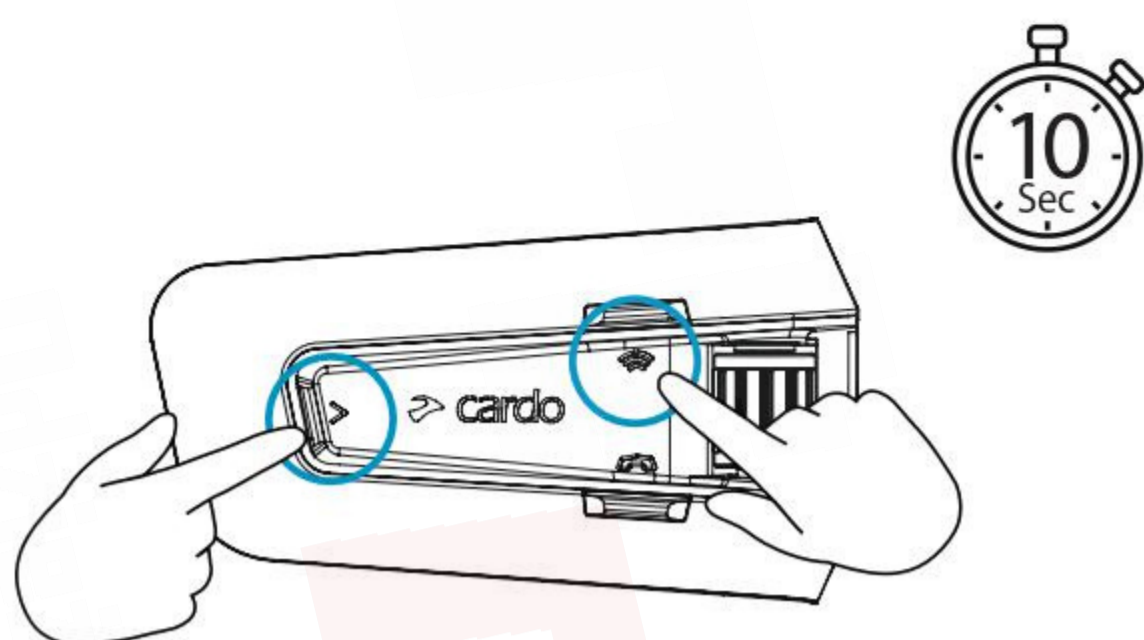

Ustawienia zaawansowane

Ponowne uruchomienie urządzenia