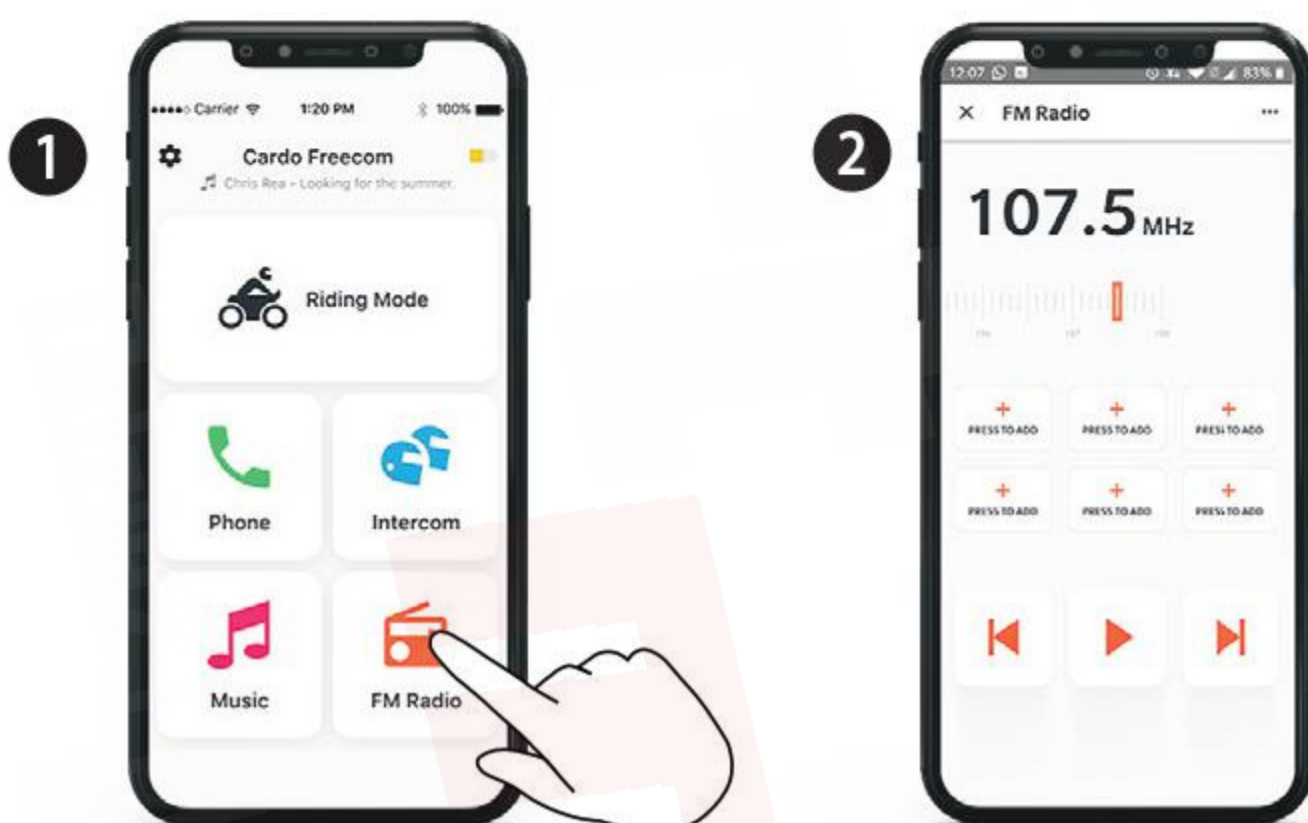

Liczba kliknięć

 Włącz / Wyłącz

 Parowanie telefonu

LED czerwone i niebieskie

Aplikacja Cardo Connect

Pobierz

Zarejestruj się

Wybierz język

Zaktualizuj oprogramowanie

Funkcje podstawowe

 Głośniej

 Ciszej

 Wycisz

 Asystent głosowy

Hey Siri

Asystent
Google

Zaprogramuj stacje

Włącz

Wyłącz

▶ Następna stacja

◀ Poprzednia stacja

»» Rozpocznij skanowanie

■ Zatrzymaj skan

▶ Włącz