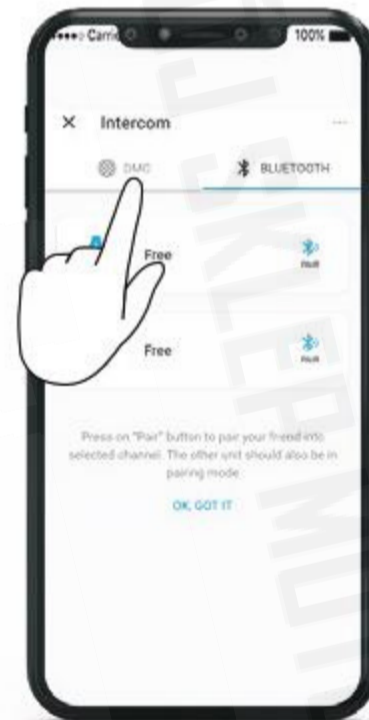

 Kończenie rozmów

 Ponowne wybieranie

Tworzenie grupy

LED czerwone i zielone 

Parowanie powiodło się

LED czerwone i zielone 

Włącz / Wyłącz wyciszenie grupy

Udostępnianie połączenia telefonicznego

Ustawienia zaawansowane

Udostępnianie muzyki

Wybierz komu chcesz udostępnić swoją muzykę (aplikacja Cardo Connect)

1

2

3

4

Rozpocznij / Zatrzymaj Udostępnianie

Ustawienia zaawansowane

Interkom DMC

 Wybierz osobę z którą chcesz prowadzić prywatną rozmowę

 Rozpocznij / Wstrzymaj prywatną rozmowę

 Połącz się z pasażerem przez Bluetooth

 Rozpocznij / Wstrzymaj rozmowę z pasażerem (Bluetooth)

Ustawienia zaawansowane

Połączenia telefoniczne

★ Zaprogramuj szybkie wybieranie w aplikacji Cardo Connect

☎ ★ Zadzwoń na zapisany numer

Ustawienia zaawansowane

Parowanie GPS

1 Krok 1

LED czerwone i niebieskie 