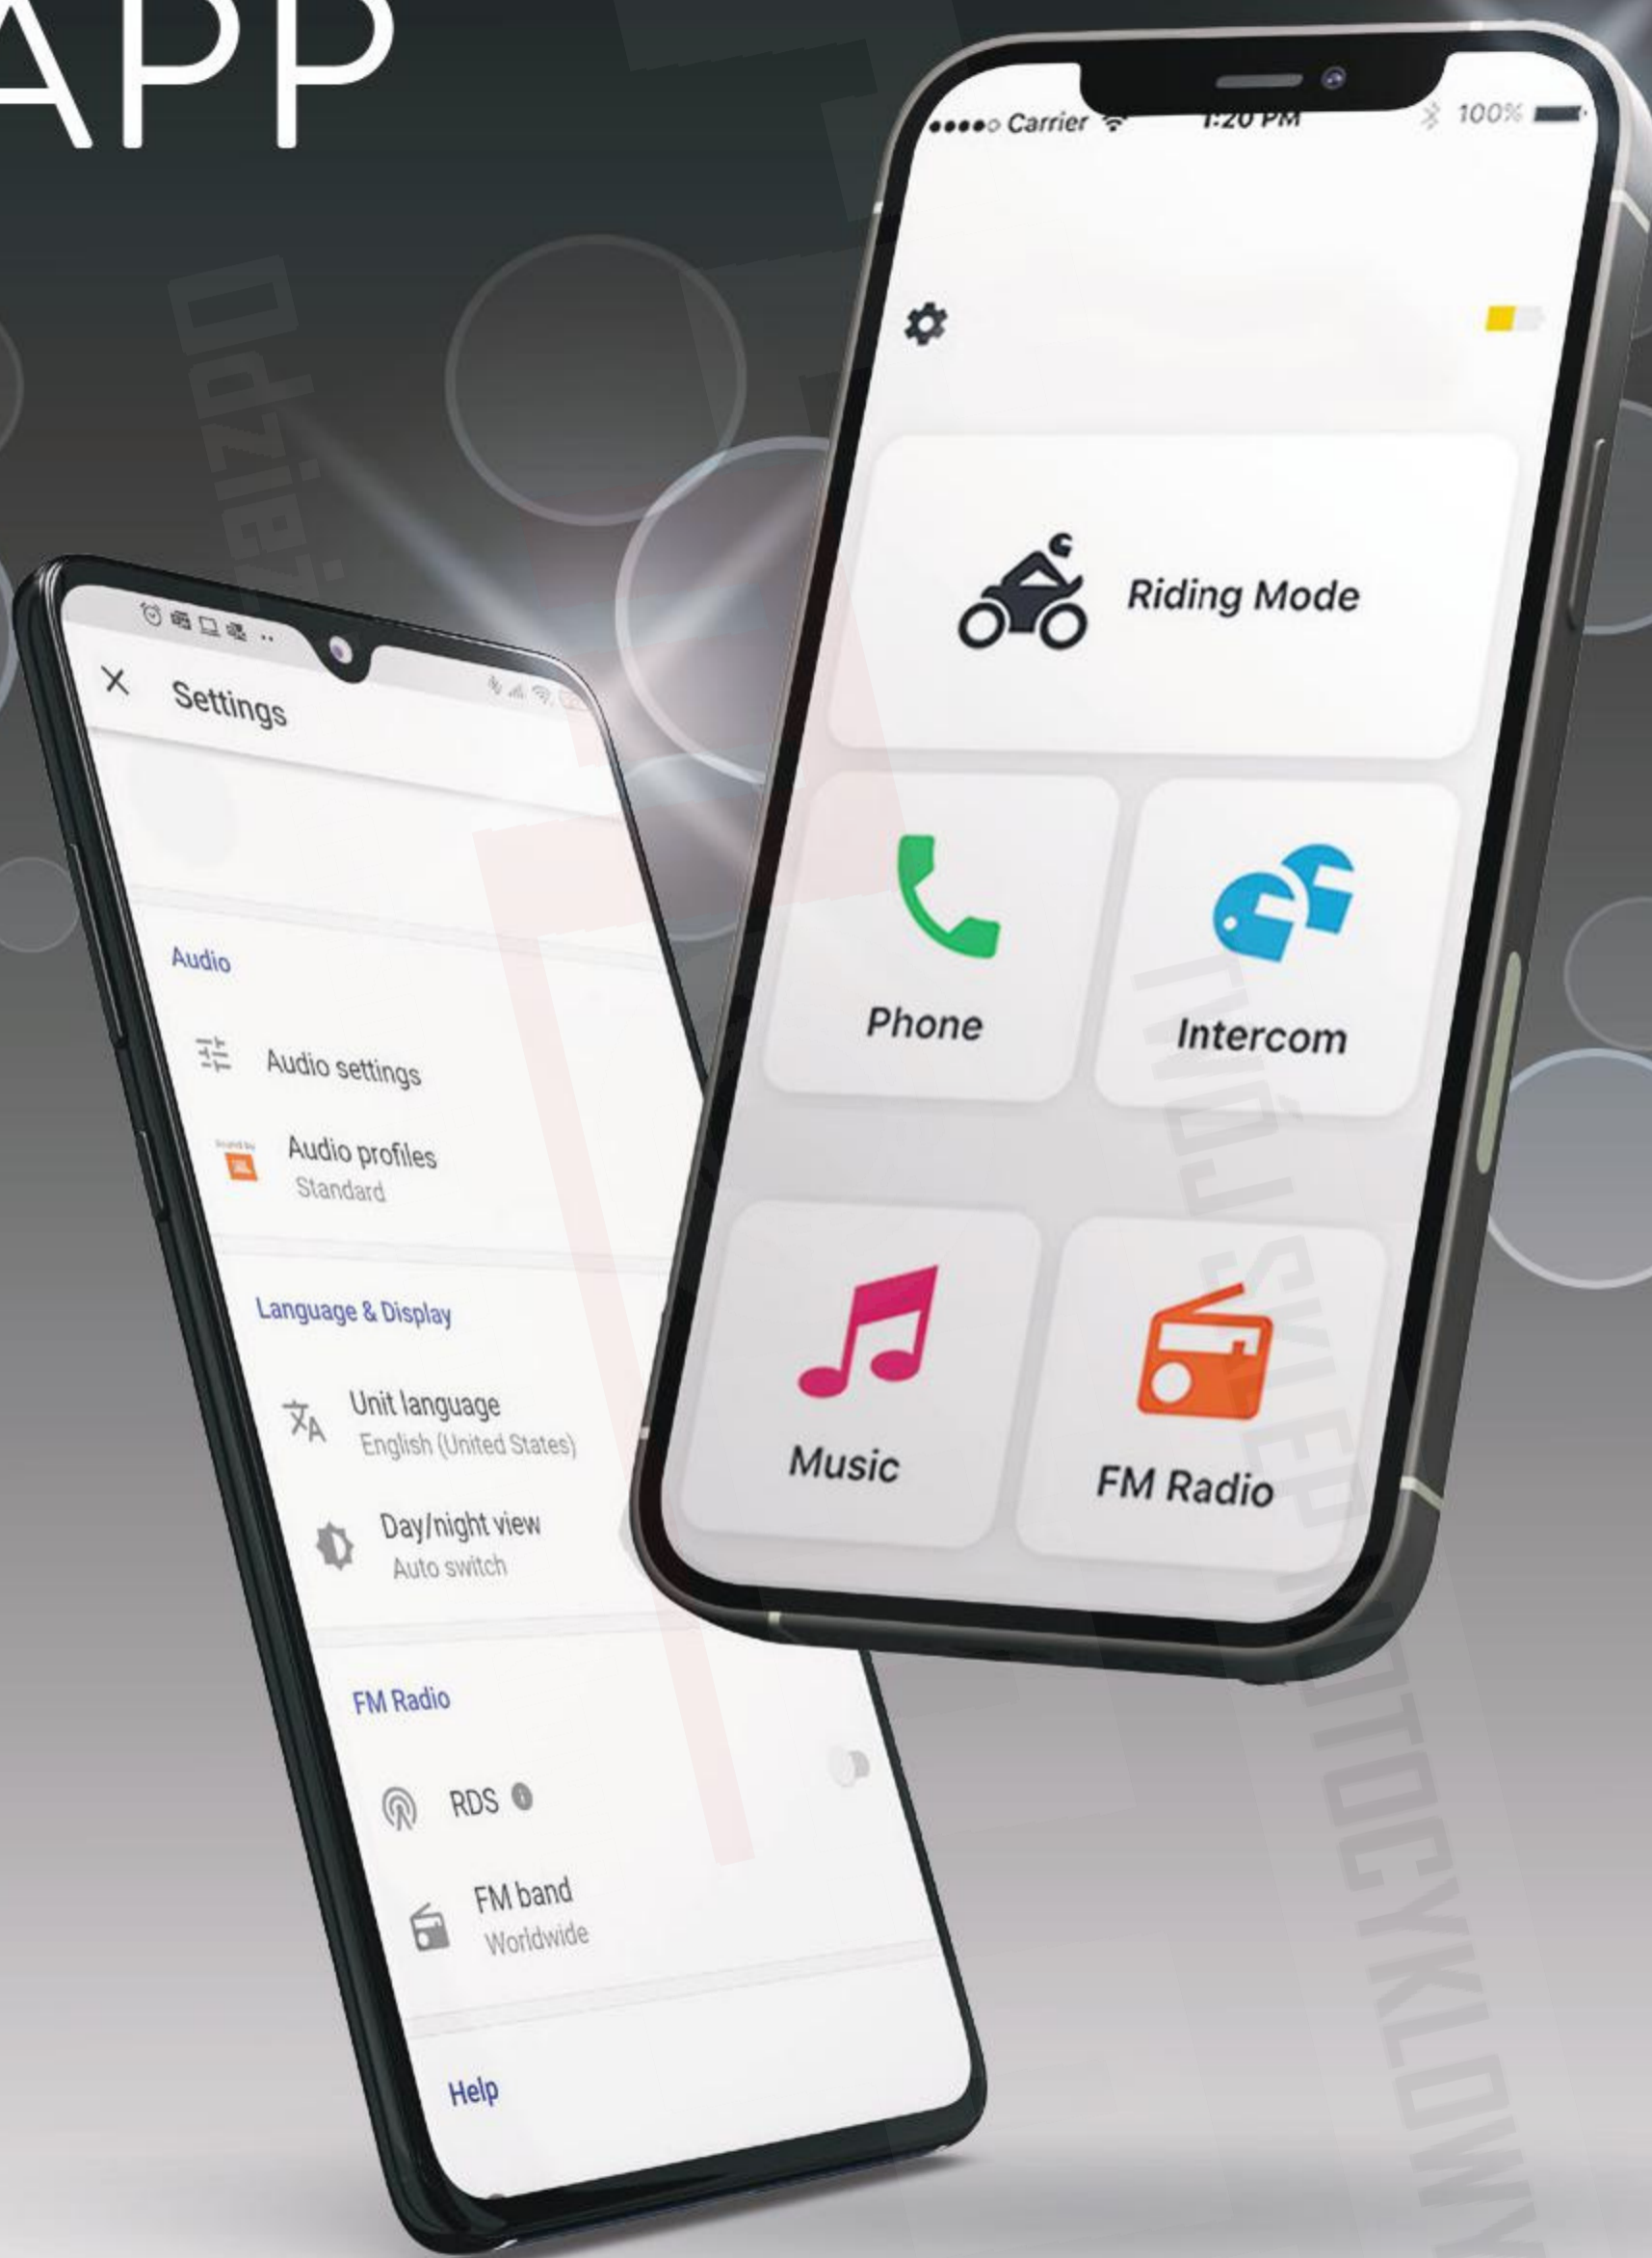

PACKTALK EDGE

PRZEWODNIK PO POLSKU

SOUND BY

DYNAMIC
MESH
COMMUNICATION

OPERATED BY
NATURAL VOICE

 **cardo**[®]
**CONNECT
APP**

Cardo Connect
App

Spis treści

1-2

Wprowadzenie

3

Aplikacja Cardo Connect

4

Funkcje podstawowe

5-6

Radio