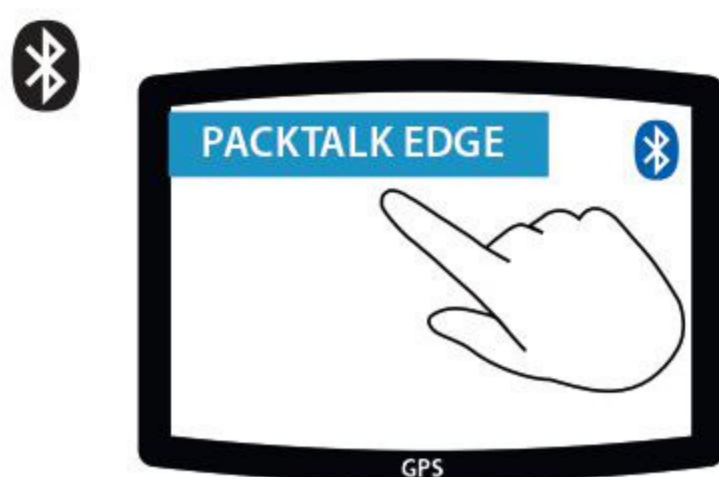

Ustawienia zaawansowane

Parowanie GPS

1 Krok 1

LED czerwone i niebieskie

2 Krok 2

LED czerwone i zielone

3 Krok 3