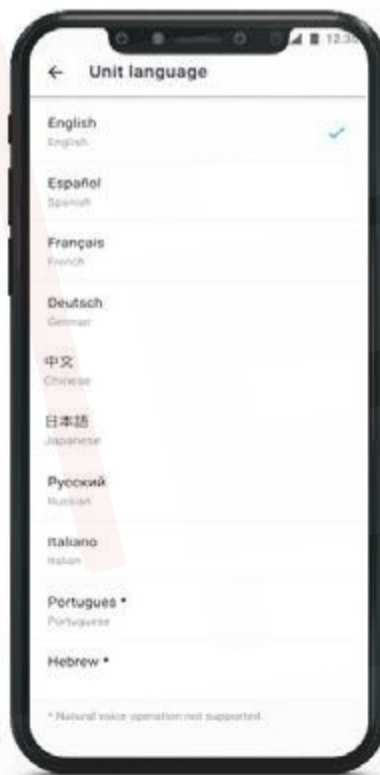

Parowanie GPS

15

Uniwersalny interkom Bluetooth

16

Ponowne uruchomienie urządzenia

17

Komendy głosowe - stale w gotowości!

Wciśnij i przytrzymaj

Liczba kliknięć

 Włącz / Wyłącz

 Parowanie telefonu

LED czerwone i niebieskie

Aplikacja Cardo Connect

Pobierz

Zarejestruj się

Wybierz język

Zaktualizuj oprogramowanie

Funkcje podstawowe

 Głośniej

 Ciszej

 Wycisz

 Asystent głosowy

Hey Siri

Asystent
Google