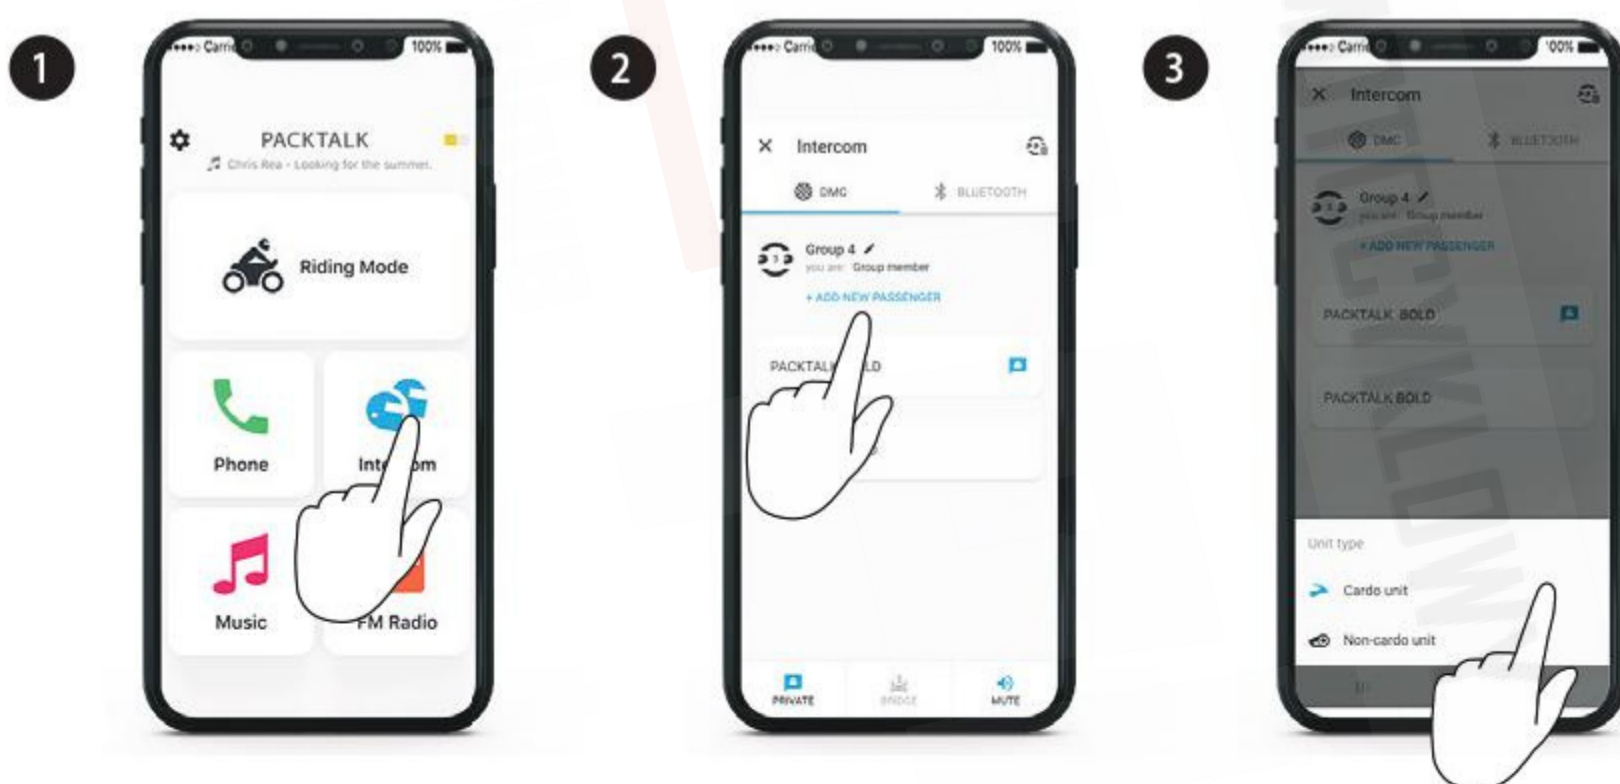

Ustawienia zaawansowane

Udostępnianie muzyki

Wybierz komu chcesz udostępnić swoją muzykę (aplikacja Cardo Connect)

1

2

3

4

Rozpocznij / Zatrzymaj Udostępnianie

Ustawienia zaawansowane

Interkom DMC

 Wybierz osobę z którą chcesz prowadzić prywatną rozmowę

 Rozpocznij / Wstrzymaj prywatną rozmowę

 Połącz się z pasażerem przez Bluetooth

 Rozpocznij / Wstrzymaj rozmowę z pasażerem (Bluetooth)

Ustawienia zaawansowane

Połączenia telefoniczne

★ Zaprogramuj szybkie wybieranie w aplikacji Cardo Connect

☎ ★ Zadzwoń na zapisany numer

Ustawienia zaawansowane

Parowanie GPS

1 Krok 1

LED czerwone i niebieskie 