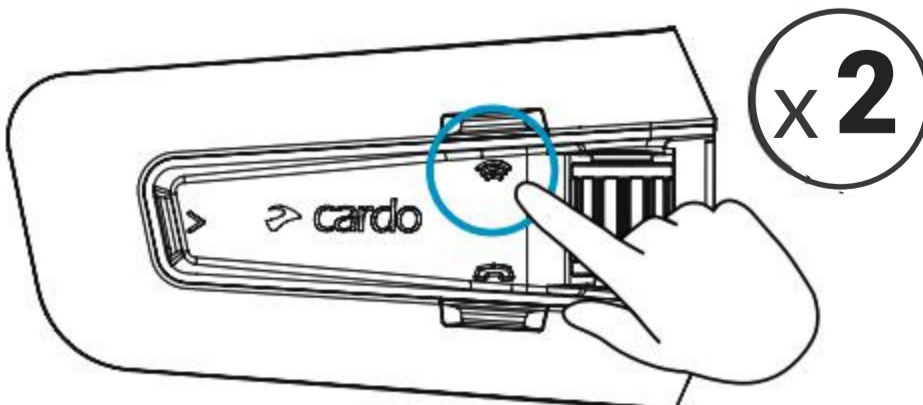

Ustawienia zaawansowane

Uniwersalny interkom Bluetooth

Uniwersalne parowanie interkomów w trybie Bluetooth

Interkom start / stop

Motocyklista A

Interkom start / stop

Motocyklista B