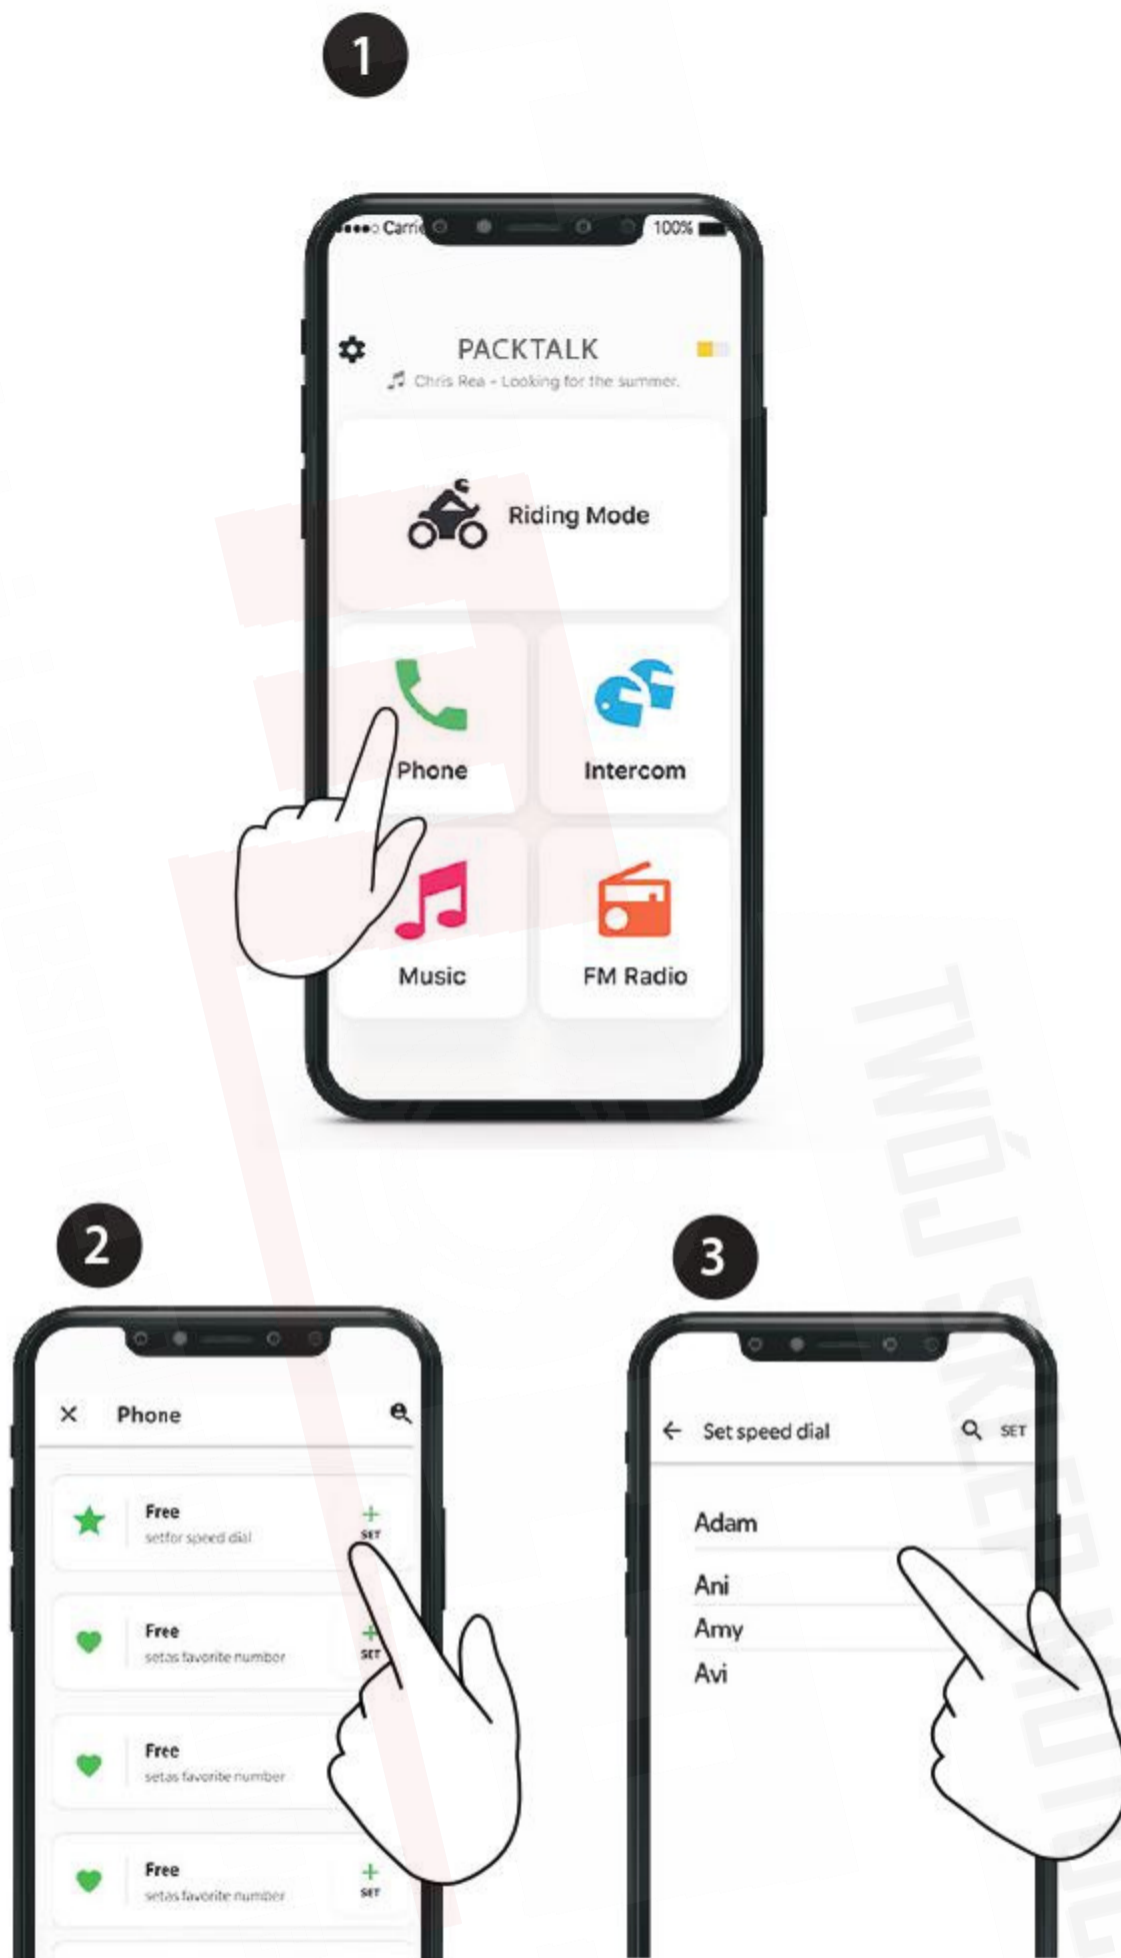

Ustawienia zaawansowane

Udostępnianie muzyki

Wybierz komu chcesz udostępnić swoją muzykę (aplikacja Cardo Connect)

1

2

3

4

Rozpocznij / Zatrzymaj Udostępnianie

Ustawienia zaawansowane

Interkom DMC

 Wybierz osobę z którą chcesz prowadzić prywatną rozmowę

 Rozpocznij / Wstrzymaj prywatną rozmowę

 Połącz się z pasażerem przez Bluetooth

 Rozpocznij / Wstrzymaj rozmowę z pasażerem (Bluetooth)

Ustawienia zaawansowane

Połączenia telefoniczne

★ Zaprogramuj szybkie wybieranie w aplikacji Cardo Connect

☎ ★ Zadzwoń na zapisany numer

Ustawienia zaawansowane

Parowanie GPS

1 Krok 1

LED czerwone i niebieskie 