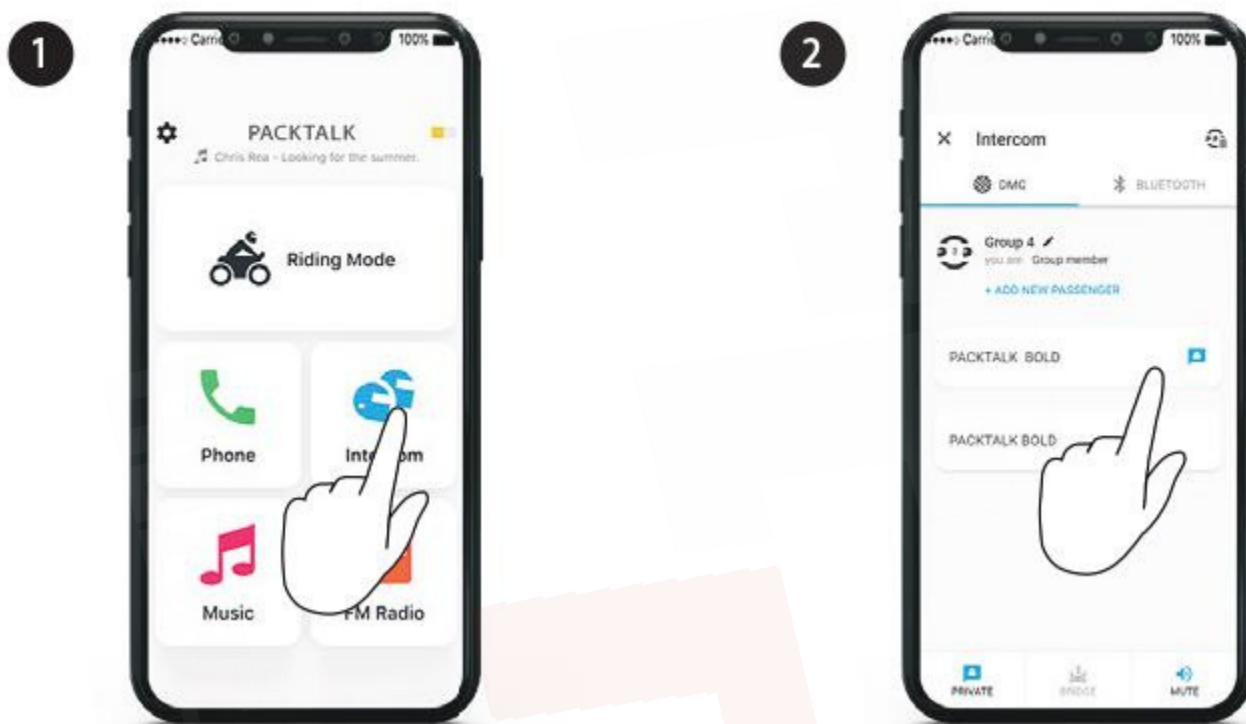

 Kończenie rozmów

 Ponowne wybieranie

Tworzenie grupy

LED czerwone i zielone 

Parowanie powiodło się

LED czerwone i zielone 

Włącz / Wyłącz wyciszenie grupy

Udostępnianie połączenia telefonicznego

Ustawienia zaawansowane

Udostępnianie muzyki

Wybierz komu chcesz udostępnić swoją muzykę (aplikacja Cardo Connect)

1

2

3

4

Rozpocznij / Zatrzymaj Udostępnianie

Ustawienia zaawansowane

Interkom DMC

 Wybierz osobę z którą chcesz prowadzić prywatną rozmowę

 Rozpocznij / Wstrzymaj prywatną rozmowę

 Połącz się z pasażerem przez Bluetooth

 Rozpocznij / Wstrzymaj rozmowę z pasażerem (Bluetooth)

Ustawienia zaawansowane

Połączenia telefoniczne

★ Zaprogramuj szybkie wybieranie w aplikacji Cardo Connect

☎ ★ Zadzwoń na zapisany numer

Ustawienia zaawansowane

Parowanie GPS

1 Krok 1

LED czerwone i niebieskie 