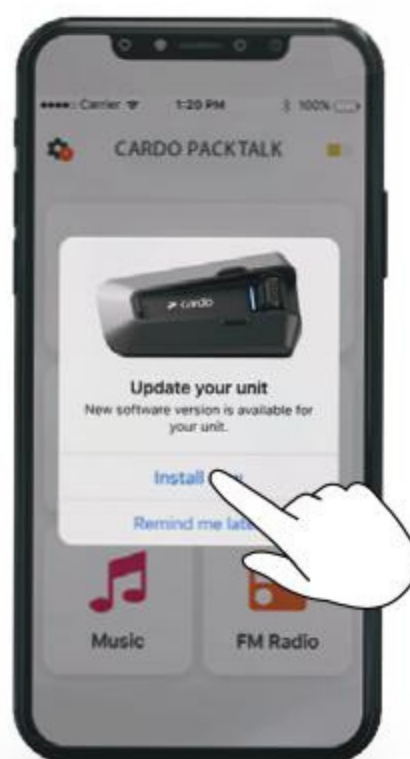

Parowanie GPS

15

Uniwersalny interkom Bluetooth

16

Ponowne uruchomienie urządzenia

17

Komendy głosowe - stale w gotowości!

Wciśnij i przytrzymaj

Liczba kliknięć

 Włącz / Wyłącz

 Parowanie telefonu

LED czerwone i niebieskie

Aplikacja Cardo Connect

Pobierz

Zarejestruj się

Wybierz język

Zaktualizuj oprogramowanie

Funkcje podstawowe

 Głośniej

 Ciszej

 Wycisz

 Asystent głosowy

Hey Siri

Asystent
Google