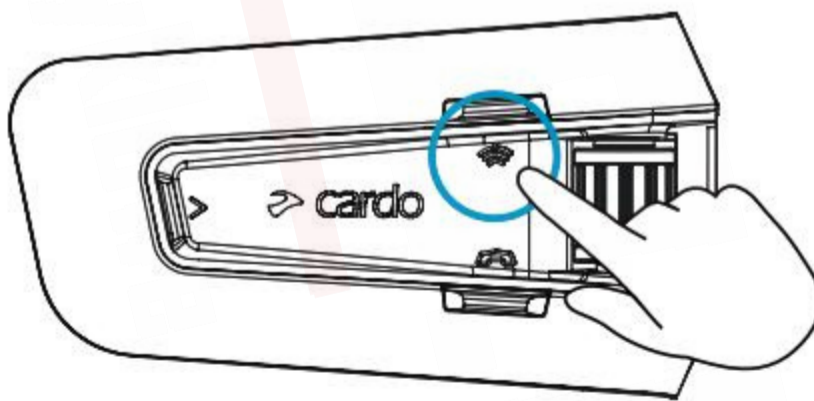

Interkom start / stop

Motocyklista A

Interkom start / stop

Motocyklista B