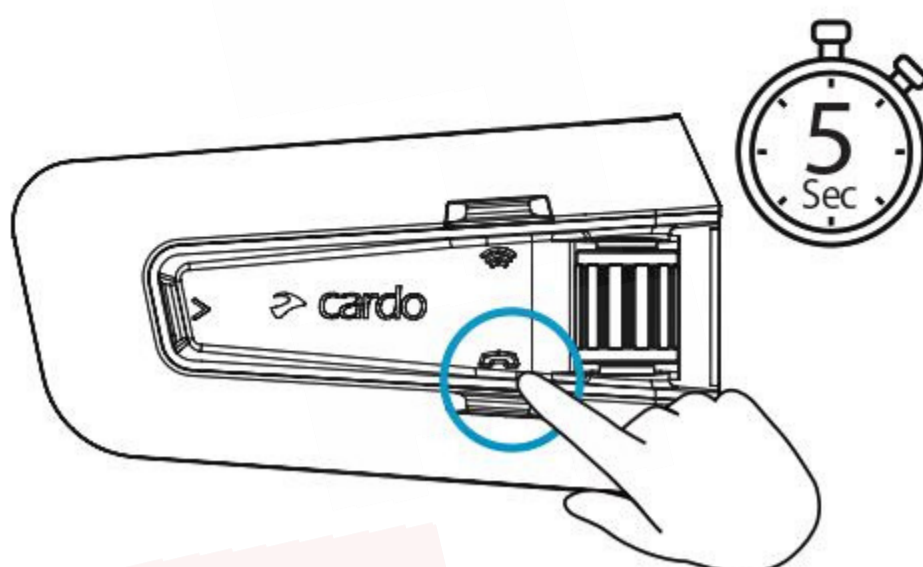

Ustawienia zaawansowane

Połączenia telefoniczne

★ Zaprogramuj szybkie wybieranie w aplikacji Cardo Connect

☎ ★ Zadzwoń na zapisany numer

Ustawienia zaawansowane

Parowanie GPS

1 Krok 1

LED czerwone i niebieskie 