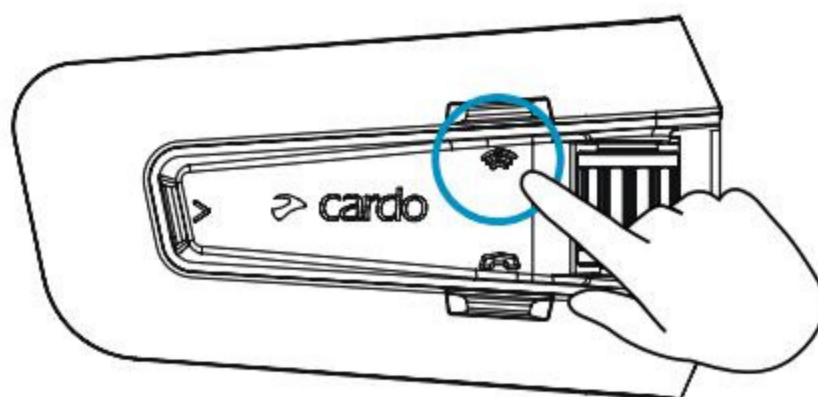

Ustawienia zaawansowane

Udostępnianie muzyki

Wybierz komu chcesz udostępnić swoją muzykę (aplikacja Cardo Connect)

1

2

3

4

Rozpocznij / Zatrzymaj Udostępnianie

Ustawienia zaawansowane

Interkom DMC

 Wybierz osobę z którą chcesz prowadzić prywatną rozmowę

 Rozpocznij / Wstrzymaj prywatną rozmowę

 Połącz się z pasażerem przez Bluetooth

 Rozpocznij / Wstrzymaj rozmowę z pasażerem (Bluetooth)