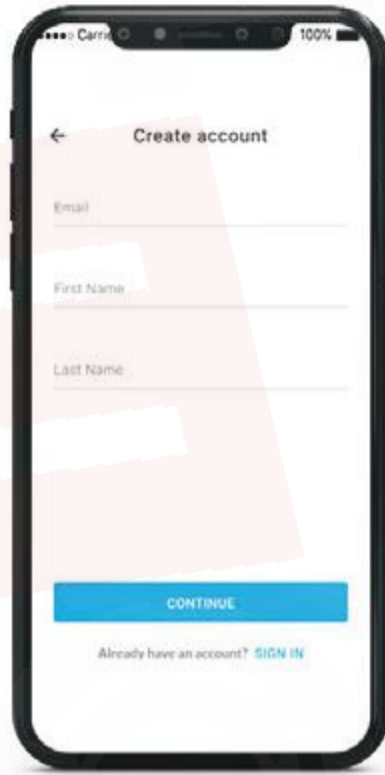

Liczba kliknięć

 Włącz / Wyłącz

 Parowanie telefonu

LED czerwone i niebieskie

Aplikacja Cardo Connect

Pobierz

Zarejestruj się

Wybierz język

Zaktualizuj oprogramowanie

Funkcje podstawowe

 Głośniej

 Ciszej

 Wycisz

 Asystent głosowy

Hey Siri

Asystent
Google