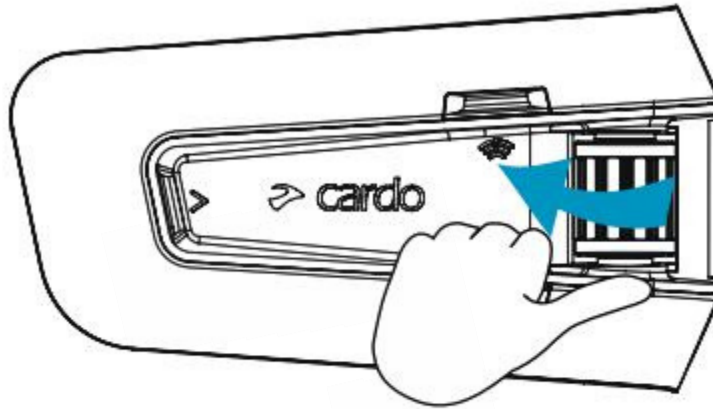

Funkcje podstawowe

Głośniej