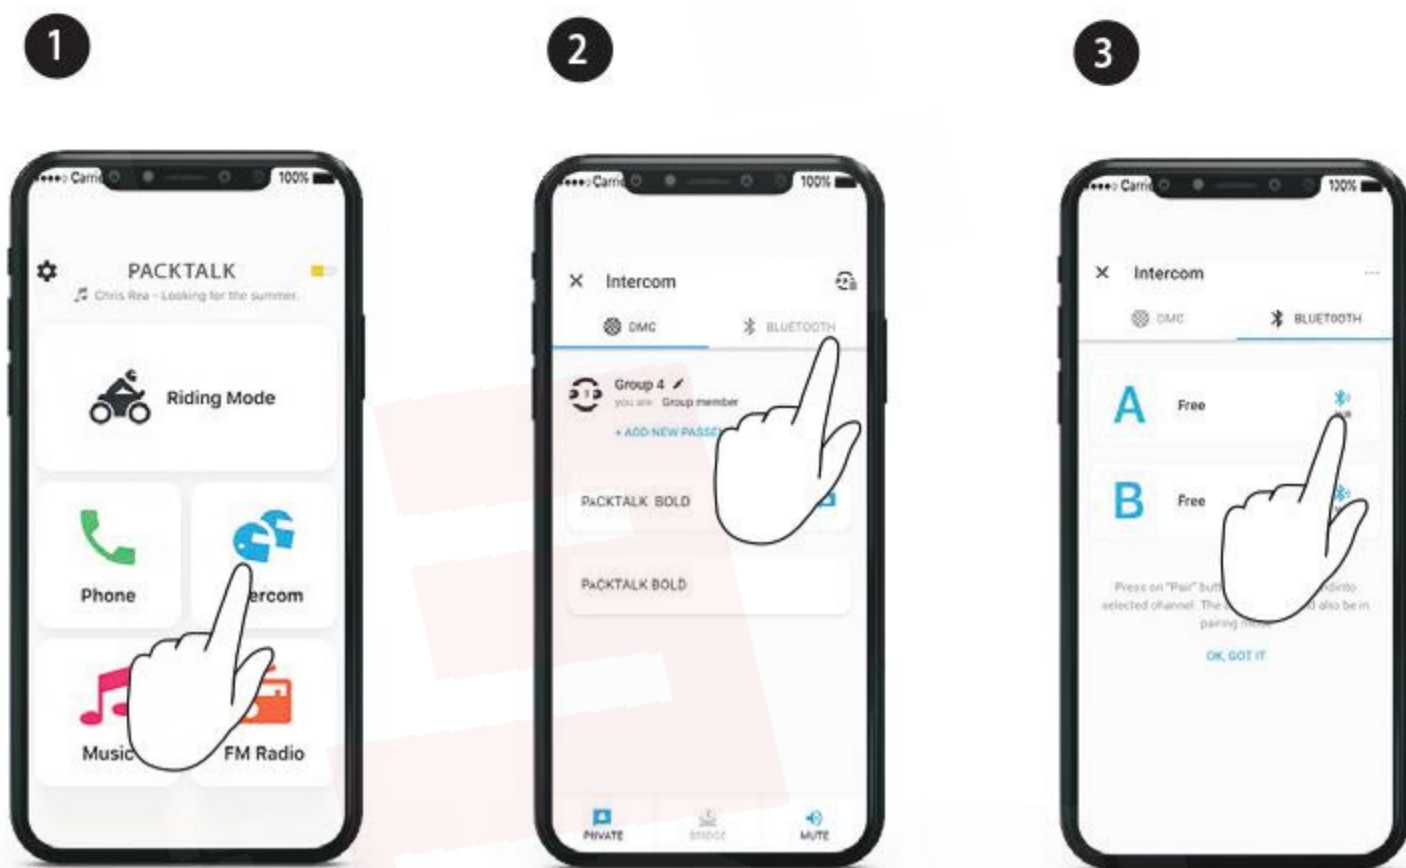

Ustawienia zaawansowane

Interkom DMC

 Wybierz osobę z którą chcesz prowadzić prywatną rozmowę

 Rozpocznij / Wstrzymaj prywatną rozmowę

 Połącz się z pasażerem przez Bluetooth

 Rozpocznij / Wstrzymaj rozmowę z pasażerem (Bluetooth)

Ustawienia zaawansowane

Połączenia telefoniczne

★ Zaprogramuj szybkie wybieranie w aplikacji Cardo Connect

☎ ★ Zadzwoń na zapisany numer

Ustawienia zaawansowane

Parowanie GPS

1 Krok 1

LED czerwone i niebieskie 

2 Krok 2

LED czerwone i zielone 

3 Krok 3

Ustawienia zaawansowane

Uniwersalny interkom Bluetooth

Uniwersalne parowanie interkomów w trybie Bluetooth

Interkom start / stop

Motocyklista A

Interkom start / stop

Motocyklista B

Ustawienia zaawansowane

Ponowne uruchomienie urządzenia

Powrót do ustawień fabrycznych

E English

- **Answer**
- **Ignore**
- "Hey Cardo, **end call**"
- "Hey Cardo, **speed dial**"
- "Hey Cardo, **redial number**"