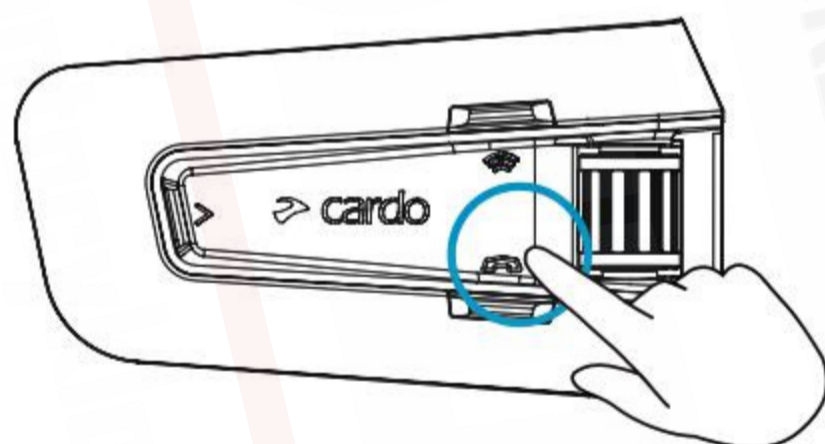

Ustawienia zaawansowane

Parowanie GPS

1 Krok 1

LED czerwone i niebieskie

2 Krok 2

LED czerwone i zielone

3 Krok 3