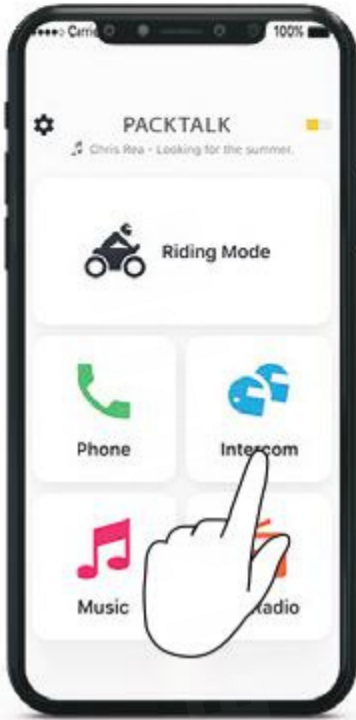

 Kończenie rozmów

 Ponowne wybieranie

Tworzenie grupy

LED czerwone i zielone 

Parowanie powiodło się

LED czerwone i zielone 

Włącz / Wyłącz wyciszenie grupy

Udostępnianie połączenia telefonicznego

Ustawienia zaawansowane

Udostępnianie muzyki

Wybierz komu chcesz udostępnić swoją muzykę (aplikacja Cardo Connect)

1

2

3

4

Rozpocznij / Zatrzymaj Udostępnianie