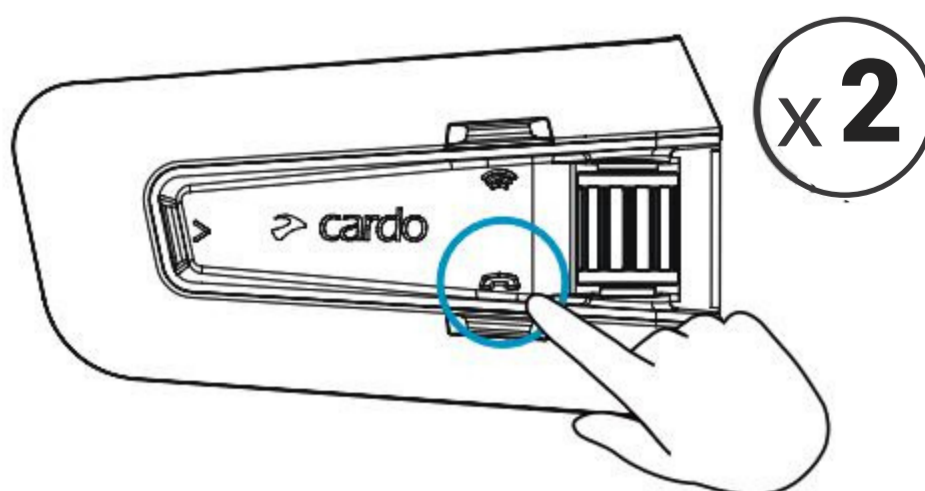

☎ ★ Zadzwoń na zapisany numer